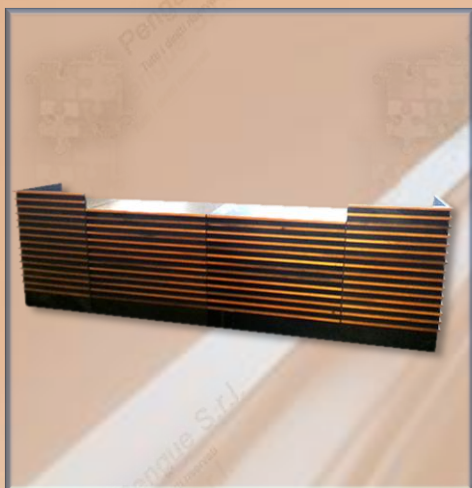

d.9 - DESK IN LEGNO LAMINATO

- ✓ COLORE BIANCO LUCIDO
- ✓ PIANO DI APPOGGIO RASTREMATO DA 40 A 26,5 CM
- ✓ DIM. 285X110X100H

d.10 - DESK LEGNO LAMINATO

- ✓ COLORE BIANCO OPACO
- ✓ TOP LAMINATO CON DISTANZIALI
- ✓ DIM. 200X50X100H

d.11 - DESK LEGNO VERNICIATO

- ✓ COLORE BIANCO
- ✓ TOP IN PLEX OPALINO CON DISTANZIALI
- ✓ DIM. 200X50X100H

d.12 - DESK LEGNO LAMINATO

- ✓ COLORE NERO
- ✓ INSERTI IN LEGNO NATURALE
- ✓ DESK MODULARE
- ✓ DIM. MAX. 320X80X90H