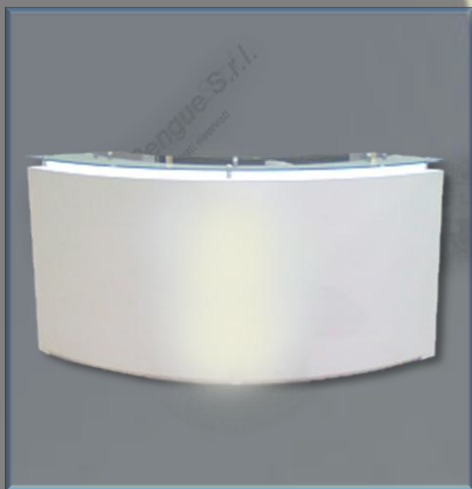

d.16 - DESK LEGNO VERNICIATO

- ✓ COLORE BIANCO
- ✓ RIPIANO IN PLEX SATINATO
- ✓ DIM. 195/130X50X100H