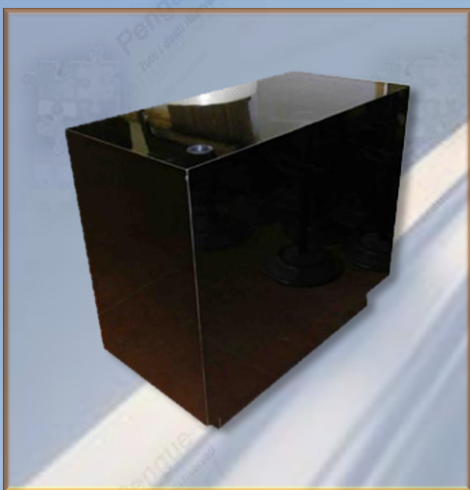

d.9 - DESK IN LEGNO LAMINATO

- ✓ COLORE BIANCO LUCIDO
- ✓ PIANO DI APPOGGIO RASTREMATO DA 40 A 26,5 CM
- ✓ DIM. 285X110X100H

d.10 - DESK LEGNO LAMINATO

- ✓ COLORE BIANCO OPACO
- ✓ TOP LAMINATO CON DISTANZIALI
- ✓ DIM. 200X50X100H

d.11 - DESK LEGNO VERNICIATO

- ✓ COLORE BIANCO
- ✓ TOP IN PLEX OPALINO CON DISTANZIALI
- ✓ DIM. 200X50X100H

d.12 - DESK LEGNO LAMINATO

- ✓ COLORE NERO
- ✓ INSERTI IN LEGNO NATURALE
- ✓ DESK MODULARE
- ✓ DIM. MAX. 320X80X90H

d.13 - DESK IN LEGNO LACCATO

- ✓ COLORE GRIGIO OPACO
- ✓ FRONTALE LAMINATO SPECCHIO
- ✓ RIPIANO DOPPIA ALZATA
- ✓ DIM. 200X60X100H

d.14 - DESK IN LEGNO LACCATO

- ✓ COLORE GRIGIO OPACO
- ✓ FRONTALE LAMINATO SPECCHIO
- ✓ DIM. 200X560X100H