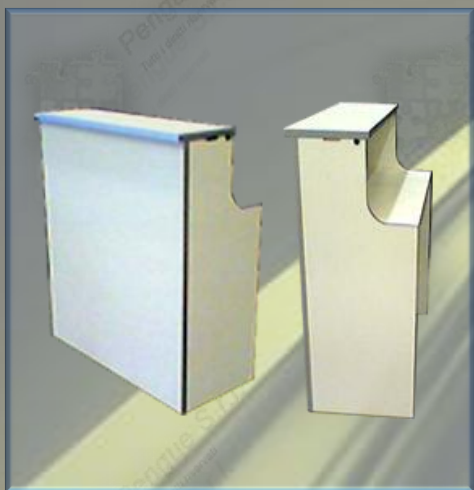

CATALOGO ARREDI •DESK

d.1 - DESK IN LEGNO LAMINATO

- ✓ COLORE AVORIO
- ✓ DIM. 100X50X100H

d.2 - DESK IN LEGNO LAMINATO

- ✓ COLORE BIANCO
- ✓ DIM. 100X50X100H

d.3 - DESK IN LEGNO LAMINATO

- ✓ COLORE NERO
- ✓ PLEX FRONTALE PER GRAFICA
- ✓ DIM. 100X50X100H

d.4 - DESK IN LEGNO LAMINATO

- ✓ COLORE NERO
- ✓ INSERTI IN LEGNO NATURALE
- ✓ DIM. 100X50X100H

d.5 - DESK IN LEGNO LAMINATO

- ✓ COLORE NERO
- ✓ INSERTI IN LEGNO NATURALE
- ✓ DIM. 50X50X100H

d.6 - DESK IN LEGNO LAMINATO

- ✓ COLORE AVORIO
- ✓ DOPPIO RIPIANO
- ✓ DIM. 100X50X100/120H

d.7 - DESK IN LEGNO LAMINATO

- ✓ COLORE BIANCO LUCIDO
- ✓ ANTE CON CHIAVE
- ✓ DIM. 125X40X100H

d.8 - DESK IN LEGNO LAMINATO

- ✓ COLORE BIANCO LUCIDO
- ✓ ANTE CON CHIAVE
- ✓ DIM. 125X40X100H

d.9 - DESK IN LEGNO LAMINATO

- ✓ COLORE BIANCO LUCIDO
- ✓ PIANO DI APPOGGIO RASTREMATO DA 40 A 26,5 CM
- ✓ DIM. 285X110X100H

d.10 - DESK LEGNO LAMINATO

- ✓ COLORE BIANCO OPACO
- ✓ TOP LAMINATO CON DISTANZIALI
- ✓ DIM. 200X50X100H