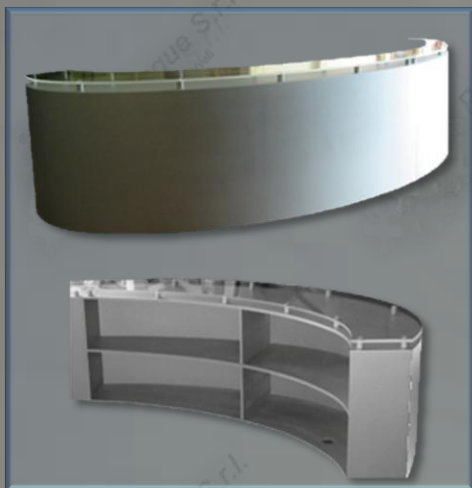

d.15- DESK IN LEGNO LAMINATO

- ✓ COLORE NERO LUCIDO
- ✓ DIM. 120X50X100H

d.16 - DESK LEGNO VERNICIATO

- ✓ COLORE BIANCO
- ✓ RIPIANO IN PLEX SATINATO
- ✓ DIM. 195/130X50X100H

d.17 - DESK IN LEGNO LACCATO

- ✓ COLORE GRIGIO ALLUMINIO
- ✓ IRIPIANO IN PLEX
- ✓ DIM. 50X50X100H